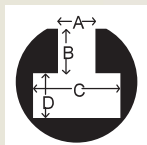

str/nds

S 25 M

	\varnothing 25 / 28 mm		50Hz	60Hz
			105-210 350-700 445-890 1460-2900	130-260 420-840 535-1070 1740-3480
	130 mm		0.65/0.90 kW	0.80/1.10 kW
	M16 / M20		mm/r	inch/r
			0.10 0.15 0.22 0.30	0.004 0.006 0.009 0.012
	MK 3			
	500 x 400 mm			

192

A 14,5 +/- 0,8 mm
B 13 mm
C 26 mm
D 12 mm

Rätt till ändringar av tekniska data utan föregående meddelande förbehålles.
We reserve the right to make modifications without prior warning.
Das recht auf Änderung der vorstehenden Daten behalten wir uns vor.