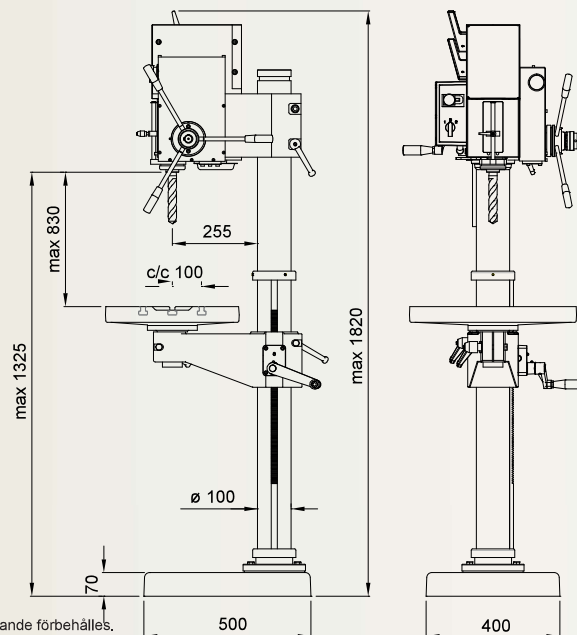

str/nds

S 25 M

	\varnothing 25 / 28 mm		50Hz	60Hz
			105-210 350-700 445-890 1460-2900	130-260 420-840 535-1070 1740-3480
	130 mm		0.65/0.90 kW	0.80/1.10 kW
	M16 / M20		mm/r	inch/r
			0.10 0.15 0.22 0.30	0.004 0.006 0.009 0.012
	MK 3			
	500 x 400 mm			

192

A 14,5 +/- 0,8 mm
B 13 mm
C 26 mm
D 12 mm

Rätt till ändringar av tekniska data utan föregående meddelande förbehålles.
We reserve the right to make modifications without prior warning.
Das recht auf Änderung der vorstehenden Daten behalten wir uns vor.