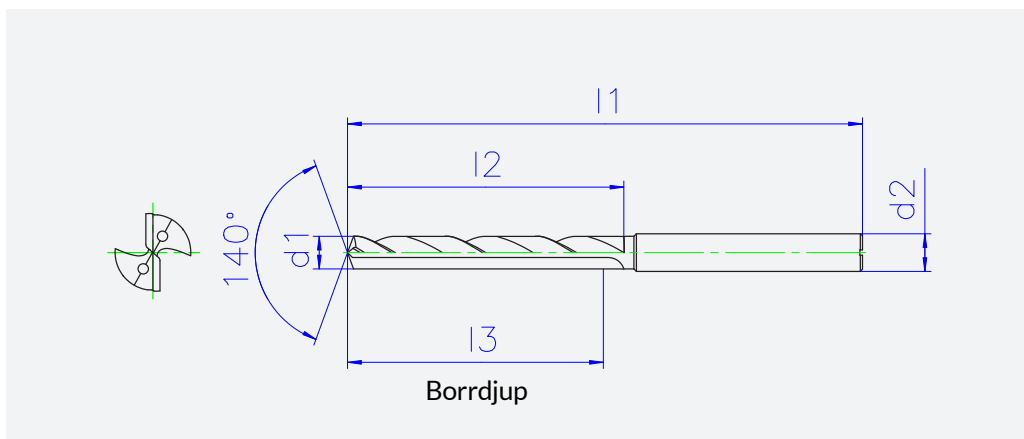

# MBTB40 - 5xD

Verktyg för borrar i Stål/Rostfritt/Gjutjärn/Titan/Ni-Co Legeringar

- Borrdjup 5xD
- Belagd
- Kylkanal
- Polerad

## MBTB40/22 0406 | Ø3,0-17,0

Art.nr	Ød1m7	Ød2h6	l3	l1	l2	Info
• MBTB400300023	3,00	6,0	23	66	28	Cyl
• MBTB400310023	3,10	6,0	23	66	28	Cyl
• MBTB400320023	3,20	6,0	23	66	28	Cyl
• MBTB400330023	3,30	6,0	23	66	28	Cyl
• MBTB400340023	3,40	6,0	23	66	28	Cyl
• MBTB400350023	3,50	6,0	23	66	28	Cyl
• MBTB400360023	3,60	6,0	23	66	28	Cyl
• MBTB400365023	3,65	6,0	23	66	28	Cyl
• MBTB400370023	3,70	6,0	23	66	28	Cyl
• MBTB400380029	3,80	6,0	29	74	36	Cyl
• MBTB400390029	3,90	6,0	29	74	36	Cyl
• MBTB400400029	4,00	6,0	29	74	36	Cyl
• MBTB400410029	4,10	6,0	29	74	36	Cyl
• MBTB400420029	4,20	6,0	29	74	36	Cyl
• MBTB400430029	4,30	6,0	29	74	36	Cyl
• MBTB400440029	4,40	6,0	29	74	36	Cyl
• MBTB400450029	4,50	6,0	29	74	36	Cyl
• MBTB400460029	4,60	6,0	29	74	36	Cyl
• MBTB400465029	4,65	6,0	29	74	36	Cyl
• MBTB400470029	4,70	6,0	29	74	36	Cyl
• MBTB400480035	4,80	6,0	35	82	44	Cyl
• MBTB400490035	4,90	6,0	35	82	44	Cyl
• MBTB400500035	5,00	6,0	35	82	44	Cyl
• MBTB400510035	5,10	6,0	35	82	44	Cyl
• MBTB400520035	5,20	6,0	35	82	44	Cyl
• MBTB400530035	5,30	6,0	35	82	44	Cyl
• MBTB400540035	5,40	6,0	35	82	44	Cyl
• MBTB400550035	5,50	6,0	35	82	44	Cyl
• MBTB400555035	5,55	6,0	35	82	44	Cyl
• MBTB400560035	5,60	6,0	35	82	44	Cyl
• MBTB400570035	5,70	6,0	35	82	44	Cyl
• MBTB400580035	5,80	6,0	35	82	44	Cyl
• MBTB400590035	5,90	6,0	35	82	44	Cyl
• MBTB400600035	6,00	6,0	35	82	44	Cyl
• MBTB400610043	6,10	8,0	43	91	53	Cyl
• MBTB400620043	6,20	8,0	43	91	53	Cyl
• MBTB400630043	6,30	8,0	43	91	53	Cyl
• MBTB400640043	6,40	8,0	43	91	53	Cyl
• MBTB400650043	6,50	8,0	43	91	53	Cyl
• MBTB400660043	6,60	8,0	43	91	53	Cyl
• MBTB400670043	6,70	8,0	43	91	53	Cyl

Info om skärdata, se sid 43.

● = Lagervara, ○ = Leveranstid  
1-2 arbetsdagar

□ = Mellanliggande diameter  
eller hörnradie/fas tillverkas  
vid förfrågan.