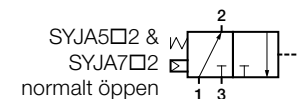

Ventil SYJA & SYA – 5/2, 5/3

Funktion	Beställningsnummer	Flöde [ln/min]	Anslutning
5/2 monostabil	SYJA3120-M3 ●	49	M3 × 0,5
5/2 bistabil	SYJA3220-M3 ●		
5/3 stängt mittläge	SYJA3320-M3 ●	196	Ø6
5/3 avluftat mittläge	SYJA3420-M3 ●		
5/3 påluftat mittläge	SYJA3520-M3 ●		
5/2 monostabil	SYA3120-C6 ●	206	Ø6
5/2 bistabil	SYA3220-C6 ●		
5/3 stängt mittläge	SYA3320-C6 ●	215	Ø6
5/3 avluftat mittläge	SYA3420-C6 ●		
5/3 påluftat mittläge	SYA3520-C6 ●		
5/2 monostabil	SYA5120-C8F ●	500	Ø8
5/2 bistabil	SYA5220-C8F ●		
5/3 stängt mittläge	SYA5320-C8F ●	412	Ø8
5/3 avluftat mittläge	SYA5420-C8F ●		
5/3 påluftat mittläge	SYA5520-C8F ●		
5/2 monostabil	SYA7120-02F ●	883	G1/4
5/2 bistabil	SYA7220-02F ●		
5/3 stängt mittläge	SYA7320-02F ●	667	G1/4
5/3 avluftat mittläge	SYA7420-02F ●		
5/3 påluftat mittläge	SYA7520-02F ●		