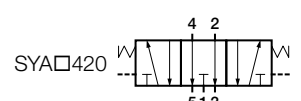

Ventil SYJA & SYA – 5/2, 5/3

Funktion	Beställningsnummer	Flöde [ln/min]	Anslutning
5/2 monostabil	SYJA3120-M3 ●	49	M3 × 0,5
5/2 bistabil	SYJA3220-M3 ●		
5/3 stängt mittläge	SYJA3320-M3 ●	196	Ø6
5/3 avluftat mittläge	SYJA3420-M3 ●		
5/3 påluftat mittläge	SYJA3520-M3 ●		
5/2 monostabil	SYA3120-C6 ●	206	Ø6
5/2 bistabil	SYA3220-C6 ●		
5/3 stängt mittläge	SYA3320-C6 ●	215	Ø6
5/3 avluftat mittläge	SYA3420-C6 ●		
5/3 påluftat mittläge	SYA3520-C6 ●		
5/2 monostabil	SYA5120-C8F ●	500	Ø8
5/2 bistabil	SYA5220-C8F ●		
5/3 stängt mittläge	SYA5320-C8F ●	412	Ø8
5/3 avluftat mittläge	SYA5420-C8F ●		
5/3 påluftat mittläge	SYA5520-C8F ●		
5/2 monostabil	SYA7120-02F ●	883	G1/4
5/2 bistabil	SYA7220-02F ●		
5/3 stängt mittläge	SYA7320-02F ●	667	G1/4
5/3 avluftat mittläge	SYA7420-02F ●		
5/3 påluftat mittläge	SYA7520-02F ●		