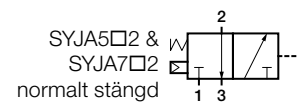

Ventil SYJA & SYA – 5/2, 5/3

Funktion	Beställningsnummer	Flöde [ln/min]	Anslutning
5/2 monostabil	SYJA3120-M3 ●	49	M3 × 0,5
5/2 bistabil	SYJA3220-M3 ●		
5/3 stängt mittläge	SYJA3320-M3 ●	196	Ø6
5/3 avluftat mittläge	SYJA3420-M3 ●		
5/3 påluftat mittläge	SYJA3520-M3 ●		
5/2 monostabil	SYA3120-C6 ●	206	Ø6
5/2 bistabil	SYA3220-C6 ●		
5/3 stängt mittläge	SYA3320-C6 ●	215	Ø6
5/3 avluftat mittläge	SYA3420-C6 ●		
5/3 påluftat mittläge	SYA3520-C6 ●		
5/2 monostabil	SYA5120-C8F ●	500	Ø8
5/2 bistabil	SYA5220-C8F ●		
5/3 stängt mittläge	SYA5320-C8F ●	412	Ø8
5/3 avluftat mittläge	SYA5420-C8F ●		
5/3 påluftat mittläge	SYA5520-C8F ●		
5/2 monostabil	SYA7120-02F ●	883	G1/4
5/2 bistabil	SYA7220-02F ●		
5/3 stängt mittläge	SYA7320-02F ●	667	G1/4
5/3 avluftat mittläge	SYA7420-02F ●		
5/3 påluftat mittläge	SYA7520-02F ●		